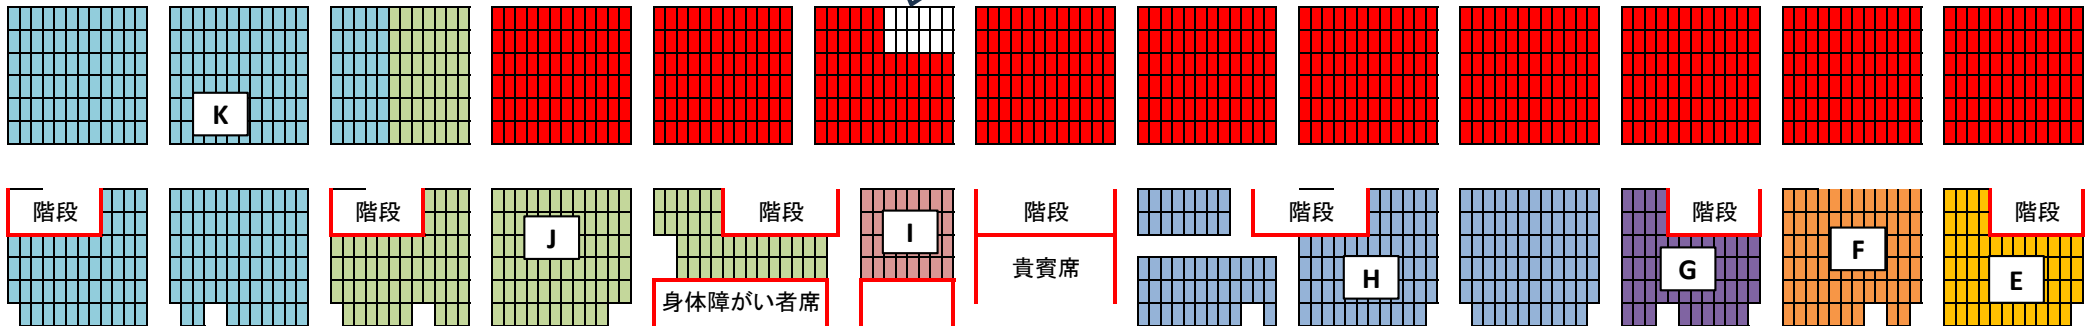

神戸ポートアイランドスポーツセンター 観客席配置図

※保護者席(赤色部分)
 場所取りは出来ません。譲り合ってご観戦ください。
 ※荷物を置いたまま不在の場合、撤去する場合があります。
 ※選手席への立ち入りはできません。

映像配信席
 利用できません

第38回[2024年度]兵庫県ジュニアスイマーズミート 春季大会 参加団体一覧

	所属名
A	NSI
	NSIパール
	NSI御影
	NSI神鉄
	NSI清和台
	NSI西紀
	NSI青垣
	NSI津名
	NSI南あわじ
	NSI尼崎
	NSI姫路
	NSI豊岡
	NSI本山
B	JSS川西
	JSS大久保
	JSS尼宝
	JSS姫路
C	JSS宝塚
	GUNZE
	S・パティオ
	ルネサス姫路
	姫路SS
	BIG姫路
	ホーアイセン
	西脇天神池
	CS尼崎スポーツ
	ST淡路
	ST赤穂
PSK	
D	SUN加西
	SUN姫路
	SUN網干
	こうでら
	赤穂SS
一宮SS	