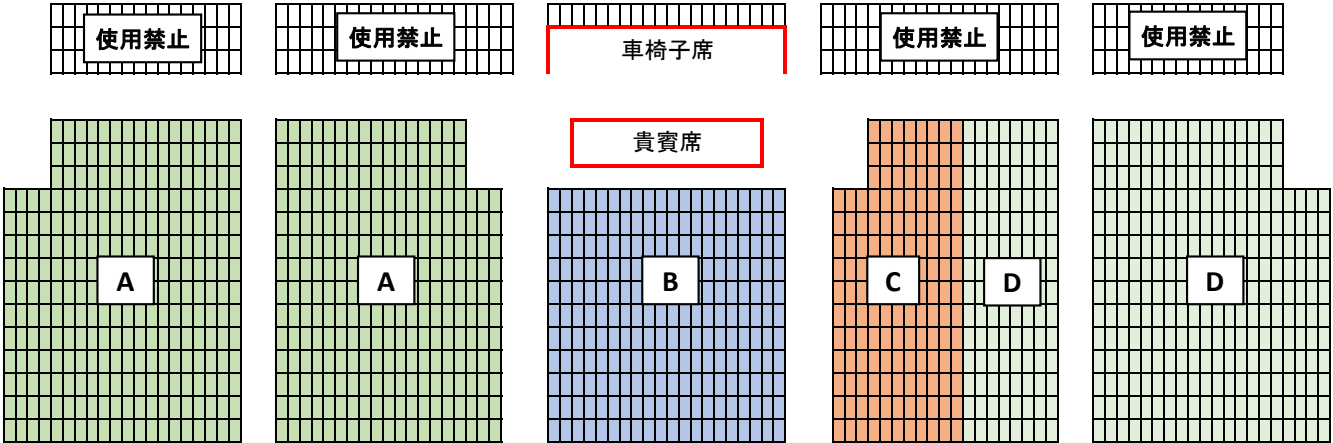

第4回[2024年度]兵庫県Jr新春記録会

	団体名	控え場所
A	イトマン川西	50mスタンドA
	イトマン神戸	
	イトマン西宮	
	イトマン三田	
	イトマン西神	
	イトマン西神戸	
B	コナミ東加古	50mスタンドB
	コナミ西宮	
	コナミ明石	
	コナミ三田	
C	マック武庫川	50mスタンドC
	マック加古川	
D	NSI尼崎	50mスタンドD
	NSIパール	
	NSI本山	
	NSI神鉄	
	NSIナイスSP	
	NSI武庫之荘	
	NSI津名	
NSI南あわじ		

	団体名	控え場所
E	東谷中学	25mスタンドE
	明石清水高校	
	市立尼崎高校	
F	アルゴニスポ小野	25mスタンドF
	ST淡路	
	ST宝殿	
	BIG姫路	
G	TX甲南山手	25mスタンドG
	TX明石	
	TX夙川	
H	ルネサンス神戸	25mスタンドH
	SUN加西	
	CS尼崎スポーツ	

I	JSS尼宝	1階更衣室前通路
J	塚口SS	スタジオ
	S・パティオ	
K	KTV垂水	トレーニングルーム
L	B&G猪名川	2階通路(東)
	尼崎市スポ振	
M	GUNZE	2階通路(西)

尼崎スポーツの森(25m) 観客席配置図 第4回[2024年度]兵庫県Jr新春記録会