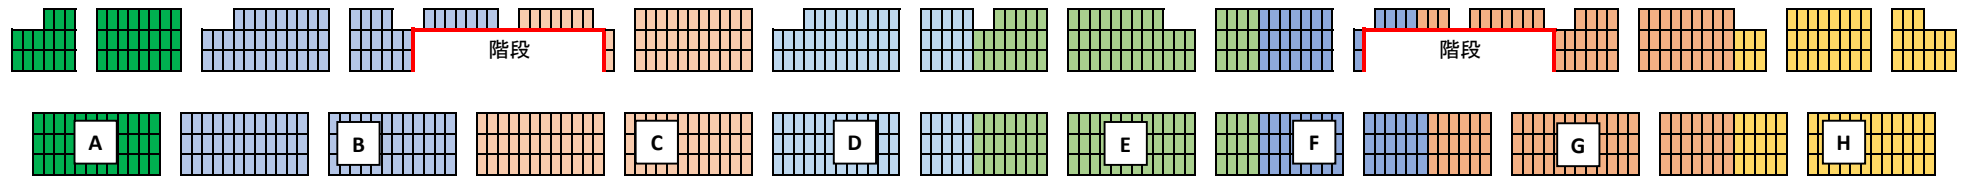

神戸ポートアイランドスポーツセンター 観客席配置図

グループ分け				
	団体名	男子	女子	人数
A	須磨学園高校	19	12	31
B	市立尼崎高校	12	5	17
	関西学院高等 報徳学園高校	10	6	16
C	彩星工科高校	14	0	14
	神戸野田高校	3	10	13
	姫路商業高校	10	3	13
D	仁川学院高校	4	4	8
	武庫川大附高	0	8	8
	須磨東高校	4	3	7
	雲雀丘学園高	2	3	5
	六甲アイ高校	0	5	5
E	川西緑台高校	5	0	5
	県立芦屋高校	0	4	4
	三田松聖高校	2	2	4
	姫路西高校	3	1	4
	加古川東高校	2	2	4
	明石西高校	3	1	4
	龍野高校	4	0	4
	三田学園高校	2	1	3
	龍野北高校	2	1	3
	川西北陵高校	1	1	2
	県立御影高校	1	1	2
	兵庫工業高校	2	0	2
	灘高校	2	0	2
	明石北高校	2	0	2
	姫路東高校	1	0	1
	賢明女子高校	0	1	1
	神戸鈴蘭台高	0	1	1
	神港橋高校	0	1	1
	滝川高校	1	0	1
	F	関西学院大学	22	2
G	武庫川女子大	0	13	13
	天理大学	8	0	8
	近畿大学	5	2	7
	甲南大学	5	1	6
	大阪体育大学	3	3	6
	びわこ成蹊大	4	1	5
	関西大学	1	3	4
H	中京大学	1	2	3
	日本体育大学	0	3	3
	立命館大学	2	1	3
	京都大学	2	0	2
	滋賀大学	2	0	2
	中央大学	1	1	2
	山梨学院大学	1	0	1
	新潟医福大学	0	1	1
	神奈川大学	0	1	1
	早稲田大学	1	0	1
	筑波大学	1	0	1
	島根大学	1	0	1
	東海大学	0	1	1
	同志社大学	1	0	1
	福岡大学	1	0	1
	法政大学	0	1	1
	明治大学	1	0	1