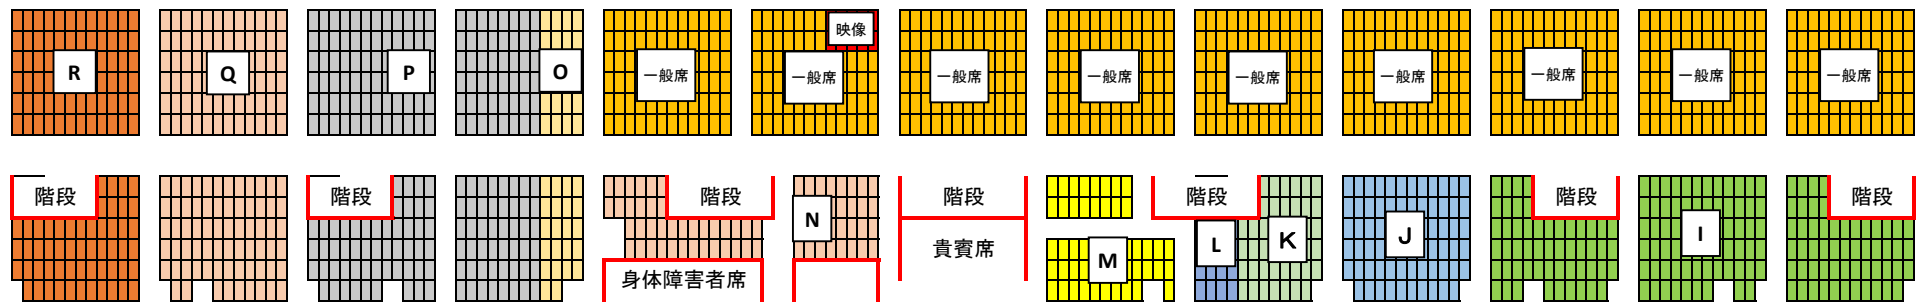

神戸ポートアイランドスポーツセンター 観客席配置図

グループ分け				
	団体名	男子	女子	人数
A	須磨学園高校	19	12	31
B	市立尼崎高校	12	5	17
	関西学院高等 報徳学園高校	10	6	16
C	彩星工科高校	14	0	14
	神戸野田高校	3	10	13
	姫路商業高校	10	3	13
D	仁川学院高校	4	4	8
	武庫川大附高	0	8	8
	須磨東高校	4	3	7
	雲雀丘学園高	2	3	5
	六甲アイ高校	0	5	5
E	川西緑台高校	5	0	5
	県立芦屋高校	0	4	4
	三田松聖高校	2	2	4
	姫路西高校	3	1	4
	加古川東高校	2	2	4
	明石西高校	3	1	4
	龍野高校	4	0	4
	三田学園高校	2	1	3
	龍野北高校	2	1	3
	川西北陵高校	1	1	2
	県立御影高校	1	1	2
	兵庫工業高校	2	0	2
	灘高校	2	0	2
	明石北高校	2	0	2
	姫路東高校	1	0	1
	賢明女子高校	0	1	1
	神戸鈴蘭台高	0	1	1
	神港橋高校	0	1	1
	滝川高校	1	0	1
	F	関西学院大学	22	2
G	武庫川女子大	0	13	13
	天理大学	8	0	8
	近畿大学	5	2	7
	甲南大学	5	1	6
	大阪体育大学	3	3	6
	びわこ成蹊大	4	1	5
	関西大学	1	3	4
H	中京大学	1	2	3
	日本体育大学	0	3	3
	立命館大学	2	1	3
	京都大学	2	0	2
	滋賀大学	2	0	2
	中央大学	1	1	2
	山梨学院大学	1	0	1
	新潟医福大学	0	1	1
	神奈川大学	0	1	1
	早稲田大学	1	0	1
	筑波大学	1	0	1
	島根大学	1	0	1
	東海大学	0	1	1
	同志社大学	1	0	1
	福岡大学	1	0	1
	法政大学	0	1	1
	明治大学	1	0	1