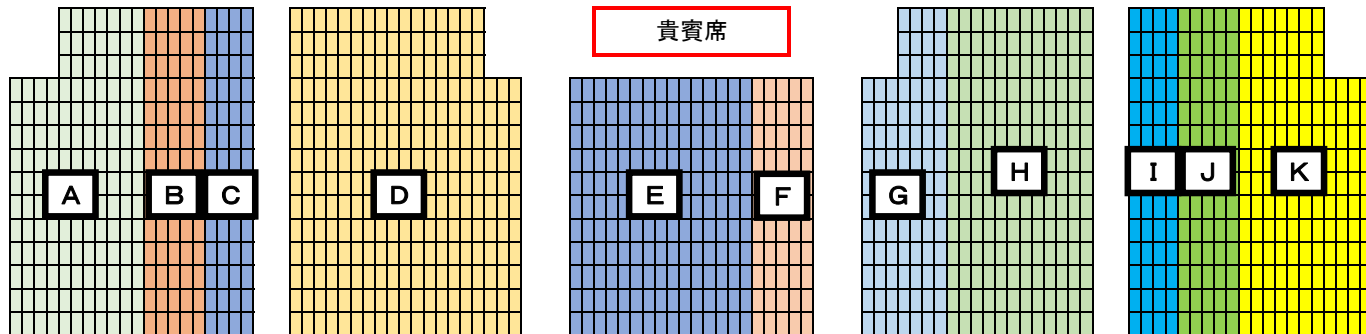

使用できません

メインプール

使用できません

	グループ分け			
	団体名	男子	女子	人数
A	JSS宝塚	7	10	17
	JSS川西	2	2	4
	JSS尼宝	3	1	4
	JSS大久保	8	11	19
	JSS姫路	1	1	2
	JSS北神戸	7	2	9
B	SUN加西	2	1	3
	SUN網干	7	4	11
	こうでら	0	1	1
	一宮SS	2	1	3
	赤穂SS	2	1	3
C	尼崎市スポ振	2	3	5
	B&G猪名川	4	3	7
D	イトマン川西	7	11	18
	イトマン神戸	9	10	19
	イトマン西宮	5	8	13
	イトマン三田	2	10	12
	イトマン西神	9	10	19
	イトマン西神戸	9	11	20
E	NSI姫路	3	3	6
	NSI尼崎	7	6	13
	NSI清和台	3	1	4
	NSI本山	2	4	6
	NSI御影	4	6	10
	NSI	6	1	7
	NSI神鉄	3	3	6
	NSI豊岡	5	3	8
F	NSI南あわじ	1	0	1
	Aqスポレスト	0	5	5
	Aq相生	11	2	13

	グループ分け			
	団体名	男子	女子	人数
G	仁川学院中学	0	1	1
	北須磨高	2	0	2
	市立尼崎	10	1	11
	関西学院高	6	2	8
	神戸村野工業	4	0	4
	仁川学院高校	4	1	5
	H	塚口SS	7	13
TX甲南山手		1	1	2
S・パティオ		4	8	12
KTV垂水		4	0	4
ルネサンス神戸		2	3	5
SA六甲道		1	3	4
GUNZE		5	3	8
I	北町Vivo	0	2	2
	TX夙川	1	0	1
J	マック武庫川	5	3	8
	マック加古川	6	5	11
	BIG姫路	5	8	13
	姫路SS	2	2	4
K	ST赤穂	1	0	1
	西脇天神池	2	0	2
	TFC	1	2	3
K	コナミ東加古	5	6	11
	コナミ西宮	13	14	27
	コナミ明石	5	5	10
	コナミ三田	4	2	6