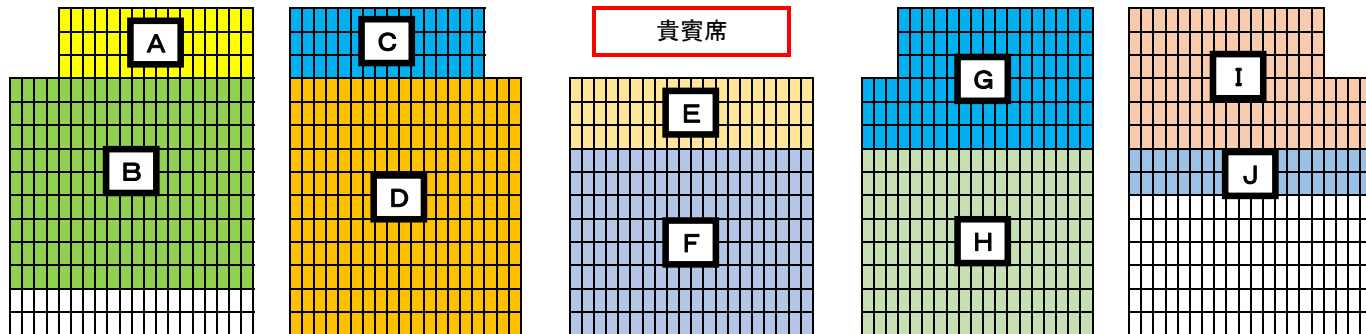

使用できません

メインプール

使用できません

	グループ分け			
	団体名	男子	女子	人数
A	西脇天神池	6	9	15
	アルゴニスポ小野	2	5	7
B	JSS宝塚	17	17	34
	JSS川西	13	20	33
	JSS尼宝	16	5	21
	JSS大久保	8	8	16
	JSS姫路	9	7	16
C	塚口SS	10	14	24
D	S・パティオ	2	13	15
	TX明石	10	7	17
	BIG姫路	8	5	13
	KTV垂水	11	12	23
	SA六甲道	3	4	7
	GUNZE	9	10	19
	TFC	6	0	6
	マック加古川	6	3	9
	北町Vivo	2	4	6
	家島SC	2	2	4
		報徳中	7	0
E	報徳学園	6	0	6
	雲雀丘学園高	2	3	5

	グループ分け			
	団体名	男子	女子	人数
F	NSI尼崎	8	7	15
	NSI清和台	1	5	6
	NSIパール	6	3	9
	NSI本山	11	5	16
	NSI	12	11	23
	NSI神鉄	10	13	23
	ナイスSP	8	3	11
G	尼崎市スポ振	12	10	22
	B&G猪名川	13	10	23
H	イトマン川西	5	9	14
	イトマン神戸	14	15	29
	イトマン西宮	11	11	22
	イトマン三田	13	11	24
	イトマン西神戸	6	7	13
I	コナミ東加古	10	4	14
	コナミ西宮	9	14	23
	コナミ明石	10	9	19
	コナミ三田	5	4	9
J	Aqスポレスト	2	3	5
	st淡路	7	3	10