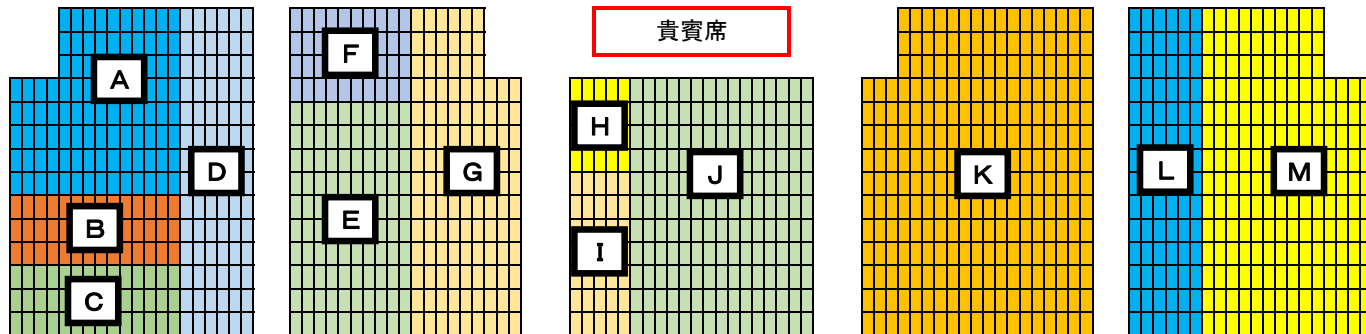

使用できません

メインプール

使用できません

グループ分け	団体名	男子	女子	人数
A	北須磨高校	1	0	1
	市立尼崎高校	9	2	11
	関西学院高等	2	1	3
	村野工業高校	2	0	2
	須磨学園高校	14	7	21
	報徳学園高校	1	0	1
	仁川学院高校	0	1	1
B	Aqスポレスト	2	7	9
	Aq神河	0	1	1
	Aq相生	2	1	3
	Aq新宮	0	1	1
	ST淡路	1	0	1
C	姫路スポーツ	6	2	8
	西脇天神池	1	0	1
	アルコニスホ小野	3	0	3
	佐用SS	2	0	2
D	S・パティオ	5	5	10
	BIG姫路	1	2	3
	KTV垂水	1	0	1
	姫路SS	0	2	2
	ST赤穂	2	0	2
	尼崎市スポ振	1	1	2
	GUNZE	2	0	2
	s-cube上郡	0	1	1
	高砂FC	2	2	4
	PSK	3	0	3
家島SC	2	1	3	
E	塚口SS	21	17	38
F	マック武庫川	2	2	4
	マック加古川	3	4	7
G	JSS三木	5	2	7
	JSS宝塚	8	2	10
	JSS川西	1	1	2
	JSS尼宝	2	3	5
	JSS大久保	6	7	13
	JSS姫路	1	0	1
	JSS北神戸	5	1	6
H	TX甲南山手	0	1	1
	TX明石	1	1	2
	TX夙川	1	1	2
I	ルネサンス神戸	4	8	12
	ルネサンス姫路	0	2	2

グループ分け	団体名	男子	女子	人数
J	NSI姫路	0	3	3
	NSI尼崎	3	5	8
	NSI西紀	3	3	6
	NSI本山	2	2	4
	NSI御影	1	3	4
	NSI	9	14	23
	NSI神鉄	3	2	5
	武庫之荘SS	6	6	12
	NSI豊岡	3	0	3
	NSI津名	2	1	3
	NSI青垣	3	0	3
K	NSI南あわじ	1	1	2
	イトマン川西	7	9	16
	イトマン神戸	14	24	38
	イトマン西宮	4	8	12
	イトマン三田	3	6	9
	イトマン西神	12	12	24
L	イトマン西神戸	17	11	28
	SUN姫路	3	1	4
	SUN加西	1	3	4
	SUN網干	13	3	16
	こうでら	2	1	3
	一宮SS	2	3	5
M	赤穂SS	0	1	1
	コナミ東加古	8	3	11
	コナミ西宮	20	21	41
	コナミ明石	7	5	12
	コナミ三田	5	6	11