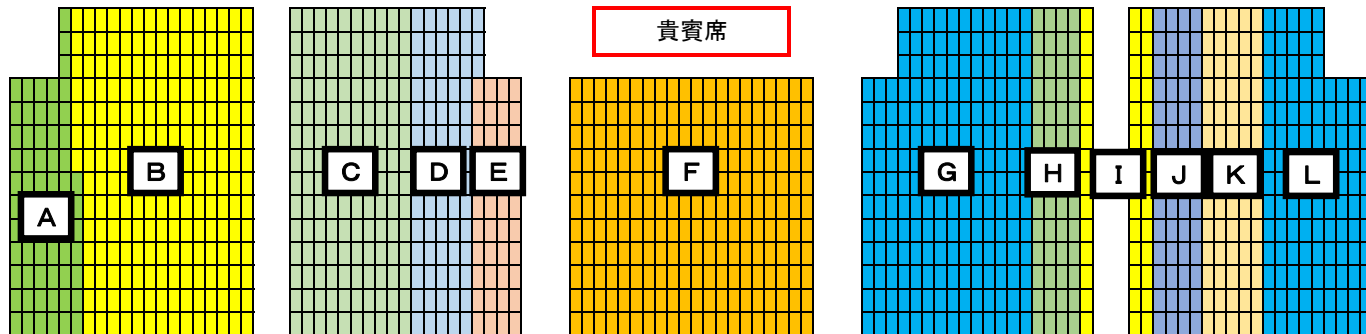

使用できません

メインプール

使用できません

グループ分け		男子	女子	人数	
	団体名				
A	仁川学院中学	2	1	3	
	姫路商業	2	0	2	
	御影高校	2	2	4	
	北須磨高	1	2	3	
	神戸鈴蘭台	0	3	3	
	明石高校	4	0	4	
	須磨友が丘	0	3	3	
	明石城西高校	3	0	3	
	龍野北	4	0	4	
	市立尼崎	4	0	4	
	神戸村野工業	2	0	2	
	仁川学院高校	3	1	4	
	B	JSS三木	18	15	33
		JSS宝塚	19	26	45
JSS川西		9	17	26	
JSS尼宝		13	8	21	
JSS大久保		9	14	23	
JSS北神戸		18	10	28	
C	NSI姫路	6	6	12	
	NSI尼崎	8	9	17	
	NSI清和台	4	5	9	
	NSI本山	6	4	10	
	NSI御影	10	8	18	
	NSI	16	12	28	
	NSI神鉄	9	8	17	
	ナイスSP	4	3	7	
NSI青垣	0	2	2		
D	マック武庫川	8	15	23	
	マック加古川	13	12	25	
E	ルネサンス神戸	6	10	16	
	ルネサンス姫路	4	9	13	
F	イトマン川西	15	15	30	
	イトマン神戸	24	27	51	
	イトマン西宮	14	15	29	
	イトマン三田	11	14	25	
	イトマン西神	23	23	46	
	イトマン西神戸	23	16	39	

グループ分け		男子	女子	人数
	団体名			
G	S・パティオ	6	13	19
	BIG姫路	9	12	21
	KTV垂水	8	7	15
	SA六甲道	1	4	5
	姫路SS	8	11	19
	ST赤穂	1	1	2
	西脇天神池	6	5	11
	ホーアイスポセン	5	4	9
	GUNZE	7	12	19
	TFC	0	4	4
	Aqスポレスト	2	10	12
	北町Vivo	2	5	7
	st淡路	4	2	6
	H	TX甲南山手	2	6
TX明石		8	3	11
TX夙川		5	1	6
I	尼崎市スポ振	14	13	27
	B&G猪名川	13	8	21
J	塚口SS	19	21	40
K	SUN姫路	3	7	10
	SUN網干	11	7	18
	こうでら	3	8	11
	赤穂SS	3	4	7
L	コナミ東加古	15	12	27
	コナミ西宮	17	27	44
	コナミ明石	8	11	19
	コナミ三田	6	3	9