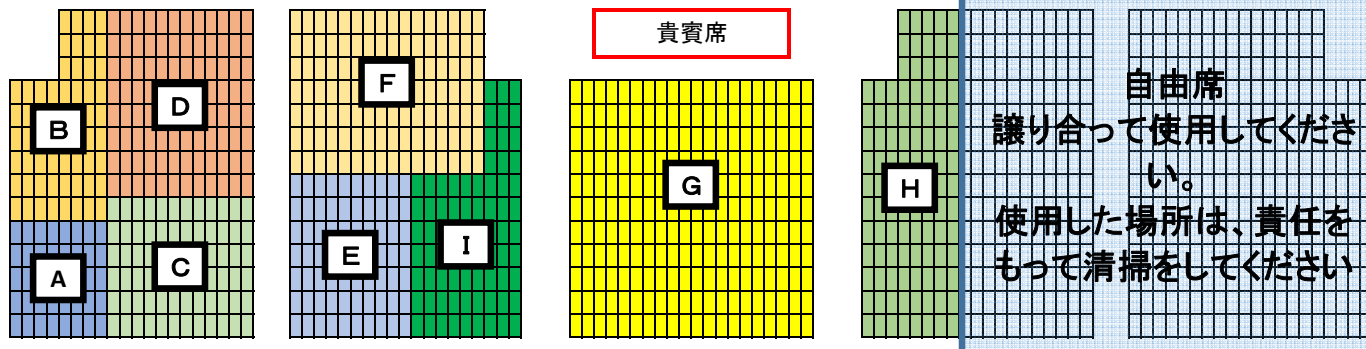

使用できません

メインプール

使用できません

グループ分け				
	団体名	男子	女子	人数
A	西脇天神池	5	6	11
	アルコニスホ小野	3	4	7
B	SUN加西	1	3	4
	SUN網干	2	4	6
	こうでら	5	5	10
	一宮SS	3	2	5
C	NSI尼崎	3	2	5
	NSIパール	6	5	11
	NSI本山	6	4	10
	ナイスSP	5	3	8
D	イトマン神戸	10	9	19
	イトマン三田	3	3	6
	イトマン西神	8	10	18
E	北須磨高校	0	2	2
	兵庫工業高校	10	2	12
	須磨友が丘高	2	4	6
	雲雀丘学園高	0	1	1
F	塚口SS	4	6	10
	TX明石	3	3	6
	ルネサンス神戸	3	3	6
	姫路SS	1	3	4
	高砂FC	1	6	7
	マック加古川	3	2	5
	神戸北町Vivo	0	1	1
ST淡路	3	2	5	