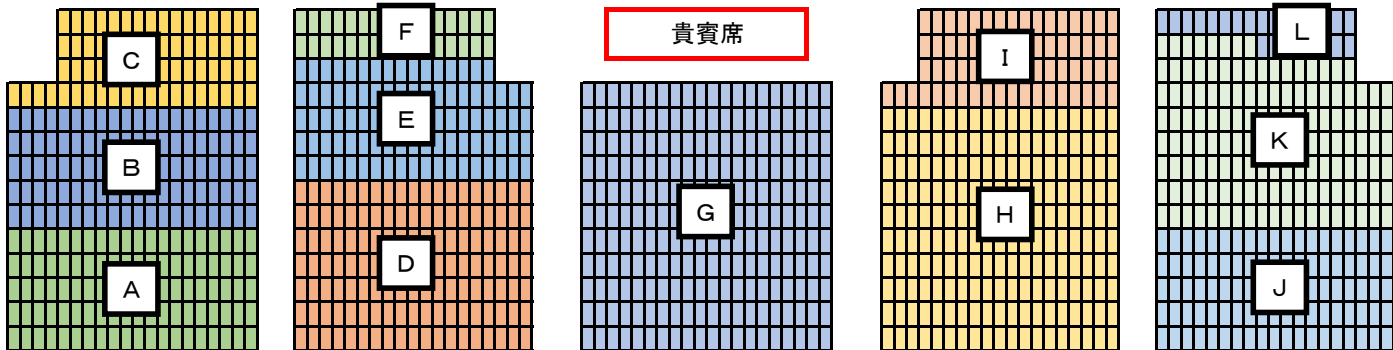

使用不可

メインプール

使用不可

	グループ分け		
	9日	10日	
A	大久保北	19	6
	報徳中	14	0
	龍野北	8	4
	尼崎双星	14	0
	村野工	12	0
	報徳学園	21	0
	雲雀丘学園高	14	8
	市川洗心館	0	8
	SA六甲道		8
	ST赤穂		8
	洲本SP		2
B	SUN姫路	10	18
	SUN加西	10	8
	SUN網干	35	23
	こうでら	16	23
	一宮SS	18	14
C	塚口SS	46	46
	BIG姫路	21	29
D	S・パティオ	25	21
	KTV垂水	31	29
	ルネサンス神戸	27	23
	ポ・アイホ・セン	10	16
	GUNZE	29	25
TFC	10	21	
E	尼崎市スポ振	27	18
	B&G猪名川	27	18
	マック武庫川	12	29
	マック加古川	21	21
F	TX明石	18	18
	TX夙川	12	4
G	JSS三木	35	48
	JSS宝塚	44	50
	JSS川西	25	54
	JSS尼宝	33	16
	JSS大久保	19	29
	JSS姫路	31	27
H	NSI姫路	16	14
	尼崎SS	38	19
	NSI清和台	4	19
	NSI本山	25	18
	NSI御影	31	27
	NSI	35	18
	NSI神鉄	25	21
武庫之荘SS	27	12	
I	西脇天神池	12	10
	アルゴニスポ小野	19	16
	佐用SS	10	4
	Aqスポレスト	10	23
	Aq神河	2	0
	st淡路	16	0

	グループ分け		
	9日	10日	
J	コナミ東加古	23	23
	コナミ西宮	27	38
	コナミ明石	16	27
	コナミ三田	23	8
K	イトマン川西	27	23
	イトマン神戸	52	48
	イトマン西宮	19	12
	イトマン三田	21	33
	イトマン西神	27	23
L	SA六甲道	2	
	ST赤穂	2	
	北町V i v o	4	12
	洲本SP	4	
	家島SC	10	10

SA六甲道・ST赤穂・洲本SP
のチーム控え場所について9日と10日
で異なります。