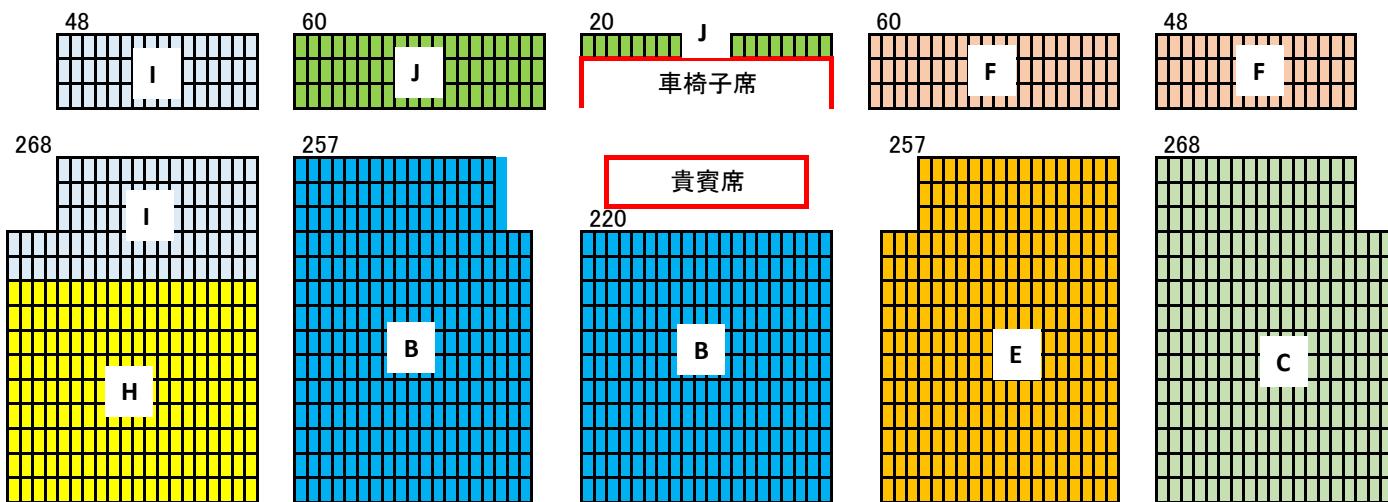

尼崎スポーツの森(50m) 観客席配置図

	所属名	参加人数
A	宝塚北	1
	市尼崎高	12
	須磨学園高校	12
	報徳学園	2

B	イトマン川西	15
	イトマン神戸	32
	イトマン西宮	26
	イトマン三田	11
	イトマン西神	30
	イトマン西神戸	15

C	NSI姫路	1
	尼崎SS	7
	NSI清和台	1
	NSI西紀	5
	NSIパール	7
	NSI本山	6
	NSI御影	5
	NSI	24
	NSI神鉄	7
	武庫之荘SS	7
	NSI豊岡	4
	NSI津名	3
	NSI青垣	2
	NSI南あわじ	3

	所属名	参加人数
I	Aqスポレスト	13
	Aq相生	5
	Aq新宮	1
	マック武庫川	4
	マック加古川	14

J	S・パティオ	9
	KTV垂水	4
	SA六甲道	1
	尼崎市スポ振	3
	GUNZE	1
	北町Vivo	1
	st淡路	2
	TX夙川	3