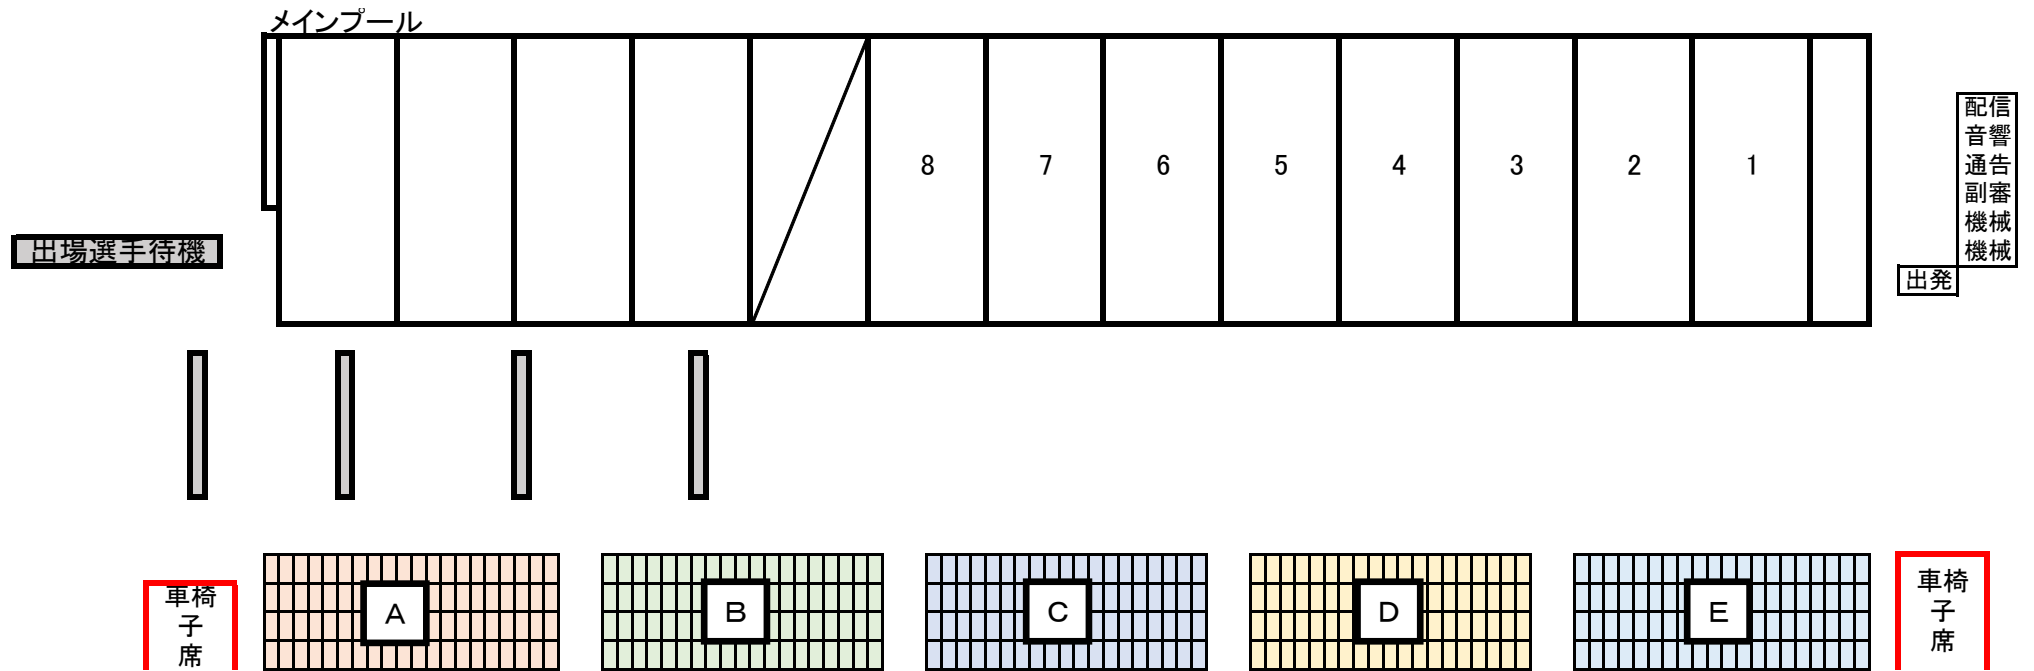

尼崎スポーツの森(25m) 観客席配置図

グループ分け (30日)

A	望海中学	5	
	仁川学院中学	2	
	県立尼崎西高	3	
	村野工	4	
	仁川学院高校	3	
	雲雀丘学園高	4	
	塚口SS	11	
	マック武庫川	2	
	マック加古川	5	
B	NSI姫路	2	
	尼崎SS	7	
	NSI清和台	0	
	NSIパール	6	
	NSI本山	5	
	NSI豊岡	2	
	NSI青垣	1	
		コナミ東加古	3
		コナミ西宮	5
	コナミ明石	1	
	コナミ三田	9	
C	SUN姫路	5	
	SUN加西	0	
	こうでら	3	
	一宮SS	4	
		S・パティオ	4
		KTV垂水	3
		姫路SS	6
		西脇天神池	4
		GUNZE	5
	TFC	4	
	北町Vivvo	2	
	家島SC	3	
D	JSS宝塚	8	
	JSS川西	11	
	JSS尼宝	4	
	JSS北神戸	15	
		Aqスポレスト	1
		Aq相生	1
	Aq新宮	1	
	st淡路	3	
E	イトマン神戸	9	
	イトマン三田	6	
	イトマン西神	7	
		TX明石	5
		TX夙川	2
	尼崎市スポ振	6	
	B&G猪名川	9	