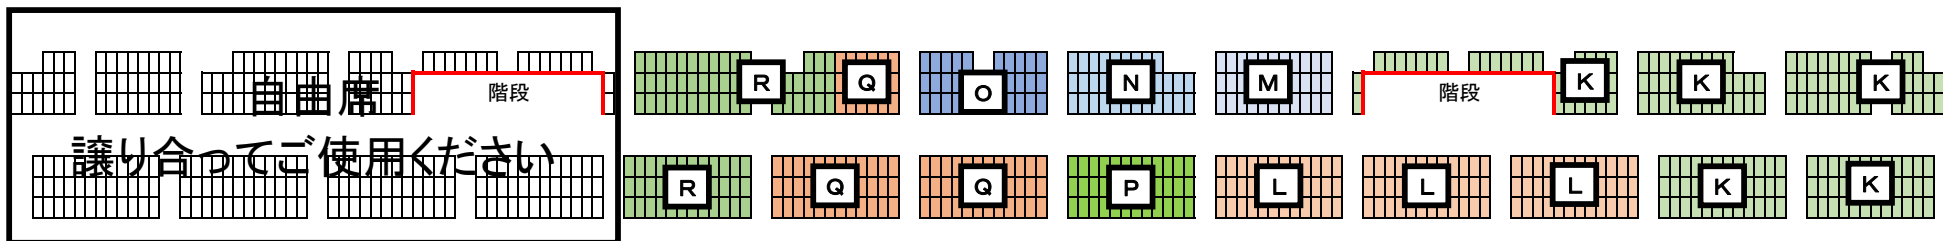

神戸ポートアイランドスポーツセンター 観客席配置図

	グループ分け				
	団体名	男子	女子	人数	
A	兵庫県警	13	0	13	
	HSST	2	0	2	
	神水協	4	0	4	
	TOY BOX	8	0	8	
	ヤンマー	3	0	3	
	各駅停車SC	6	8	14	
	神戸村野工業	6	0	6	
	JSS姫路	3	2	5	
B	JSS三木	3	2	5	
C	個人	26	10	36	
D	シーマスター	12	3	15	
	T-ASACHU	2	2	4	
	チームあいあい	7	6	13	
	T・川さっちゃん	4	3	7	
	ツキノワグマ	6	2	8	
	ぶんぶん丸	4	0	4	
	ミルクパンダ	4	0	4	
	神戸ウィング	7	2	9	
	神戸楽泳会	2	2	4	
	水楽	0	4	4	
	E	渡辺病院	0	1	1
		Pole Pole	1	8	9
S f i d a		2	4	6	
Sunmas		11	2	13	
T CUT-IN		1	1	2	
TEAM大矢		4	0	4	
あるてんST		6	4	10	
オヤジーズ		22	6	28	
teamかつめし		2	0	2	
かるがもC		2	2	4	
F	西川ヨガ教室	4	0	4	
	淡路MSC	13	8	21	
	尼崎水泳部	2	0	2	
	菱川工務店	10	0	10	
	神戸北町Vivo	3	4	7	
	AMANOGAWA	2	8	10	
	コスパ塚本	1	0	1	