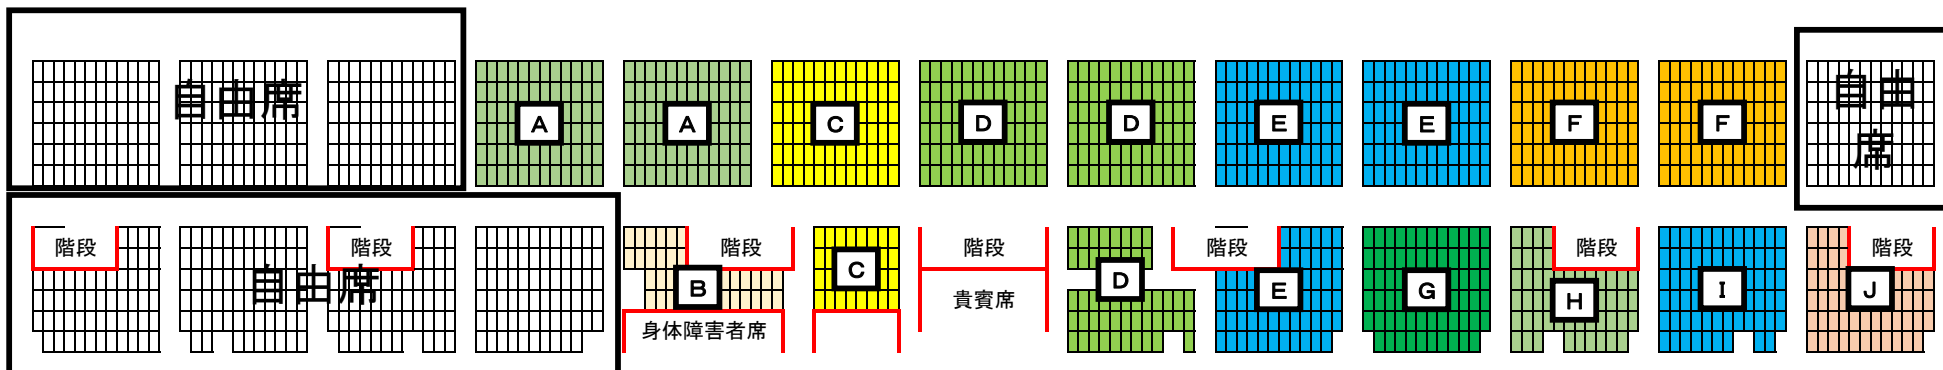

神戸ポートアイランドスポーツセンター 観客席配置図

	グループ分け				
	団体名	男子	女子	人数	
A	兵庫県警	13	0	13	
	HSST	2	0	2	
	神水協	4	0	4	
	TOY BOX	8	0	8	
	ヤンマー	3	0	3	
	各駅停車SC	6	8	14	
	神戸村野工業	6	0	6	
	JSS姫路	3	2	5	
B	JSS三木	3	2	5	
C	個人	26	10	36	
D	シーマスター	12	3	15	
	T-ASACHU	2	2	4	
	チームあいあい	7	6	13	
	T・川さっちゃん	4	3	7	
	ツキノワグマ	6	2	8	
	ぶんぶん丸	4	0	4	
	ミルクパンダ	4	0	4	
	神戸ウィング	7	2	9	
	神戸楽泳会	2	2	4	
	水楽	0	4	4	
	E	渡辺病院	0	1	1
		Pole Pole	1	8	9
S f i d a		2	4	6	
Sunmas		11	2	13	
T CUT-IN		1	1	2	
TEAM大矢		4	0	4	
あるてんST		6	4	10	
オヤジーズ		22	6	28	
teamかつめし		2	0	2	
かるがもC		2	2	4	
F	西川ヨガ教室	4	0	4	
	淡路MSC	13	8	21	
	尼崎水泳部	2	0	2	
	菱川工務店	10	0	10	
	神戸北町Vivo	3	4	7	
	AMANOGAWA	2	8	10	
	コスパ塚本	1	0	1	

	グループ分け			
	団体名	男子	女子	人数
G	マック武庫川	9	9	18
	マック加古川	4	0	4
H	ゲンゼ西宮	5	13	18
I	ルネサンス神戸	4	6	10
	ルネサンス伊丹	4	7	11
	ルネサンス姫路	0	1	1
J	尼崎市スポ振	9	6	15
	ASPF	3	0	3
K	コナミ東加古	4	2	6
	コナミ明石	8	1	9
	コナミ大久保	4	8	12
	コナミ三宮	5	2	7
	コナミ三田	4	0	4
	コナミ神戸	3	6	9
	コナミ西宮	5	5	10
	コナミ本山南	2	1	3
L	ask	7	3	10
	PSKSS	2	10	12
	S・パティオ	7	12	19
M	Aq新宮	3	2	5
	相生コスモス	4	0	4
N	コパン新長田	4	3	7
	コパン須磨	2	2	4
O	イトマン神戸	5	3	8
P	流通科学大学	4	0	4
	トヨタ神戸校	2	1	3
Q	アクトス芦屋	0	1	1
	アクトス神戸	3	11	14
	アクトス藤原台	1	1	2
	アクトス明石	9	4	13
R	NSIパール	1	6	7
	神鉄SS	7	6	13
	本山SS	4	4	8