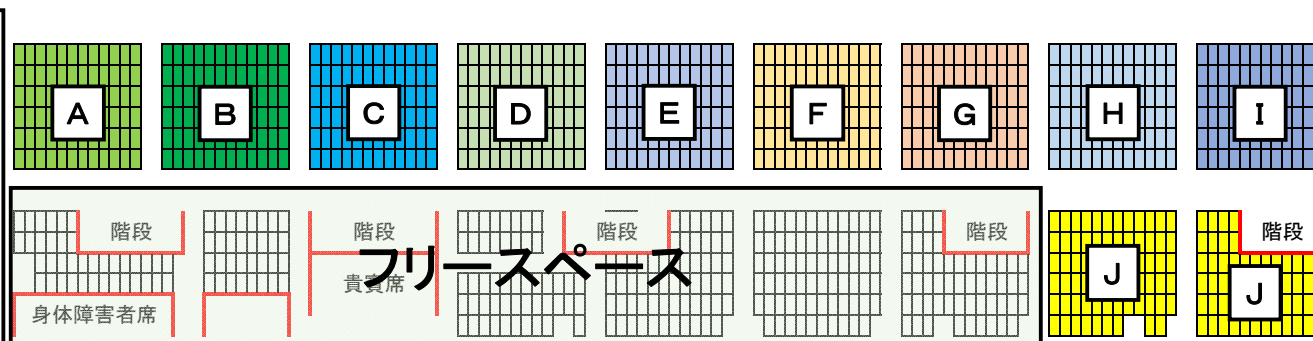

神戸ポートアイランドスポーツセンター 観客席配置図

	所属名称	合計	男性	女性
A	チームあいあい	12	5	7
	各駅停車SC	17	11	6
B	B&G猪名川	1	1	
	尼崎市スポ振	5	2	3
	淡路MSC	16	11	5
C	アクトス神戸	4	3	1
	アクトス藤原台	2	2	
	アクトス明石	8	6	2
	JSS三木	2	1	1
	ルネサンス神戸	4	2	2
	NSIパール	6	1	5
	本山SS	3	1	2
神鉄SS	6	3	3	
D	AMANOGAWA	8	1	7
	Sfida	7	5	2
	ANA	1	1	
	MKTV	5	3	2
	SD	1	1	
E	S・パティオ	4	2	2
	SUN姫路	5	3	2
	イトマン神戸	8	5	3
	尼崎水泳部	2	2	
	菱川工務店	1	1	
流通科学大学	6	5	1	
F	teamかつめし	4	2	2
	TOY BOX	6	6	
	あるてんST	7	4	3
	いるかクラブ	7	7	
	かるがもC	2	1	1

	所属名称	合計	男性	女性
G	シーマスター	3	3	
	スモスコ相生	2	2	
	トヨタ神戸校	6	5	1
	ペルマナント	2	2	
	楽泳会	3	1	2
H	広畑とびうお	1	1	
	神戸北町Vivo	7	1	6
	神水協	3	3	
	清流会	2	2	
	渡辺病院	1		1
I	個人	16	11	5
	TIT	3	3	
J	コナミ三宮	9	4	5
	コナミ三田	4	4	
	コナミ神戸	3	1	2
	コナミ西宮	5	4	1
	コナミ大久保	3	2	1
	コナミ東加古川	4	2	2
	コナミ本山南	1	1	
	コナミ明石	4	4	