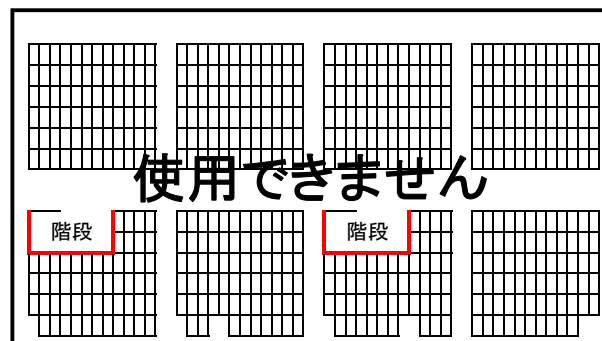

神戸ポートアイランドスポーツセンター 観客席配置図

	所属名称	合計	男性	女性
A	チームあいあい	12	5	7
	各駅停車SC	17	11	6
B	B&G猪名川	1	1	
	尼崎市スポ振	5	2	3
	淡路MSC	16	11	5
C	アクトス神戸	4	3	1
	アクトス藤原台	2	2	
	アクトス明石	8	6	2
	JSS三木	2	1	1
	ルネサンス神戸	4	2	2
	NSIパール	6	1	5
	本山SS	3	1	2
神鉄SS	6	3	3	
D	AMANOGAWA	8	1	7
	Sfida	7	5	2
	ANA	1	1	
	MKTV	5	3	2
	SD	1	1	
E	S・パティオ	4	2	2
	SUN姫路	5	3	2
	イトマン神戸	8	5	3
	尼崎水泳部	2	2	
	菱川工務店	1	1	
流通科学大学	6	5	1	
F	teamかつめし	4	2	2
	TOY BOX	6	6	
	あるてんST	7	4	3
	いるかクラブ	7	7	
	かるがもC	2	1	1

	所属名称	合計	男性	女性
G	シーマスター	3	3	
	スモスコ相生	2	2	
	トヨタ神戸校	6	5	1
	ペルマナント	2	2	
	楽泳会	3	1	2
H	広畑とびうお	1	1	
	神戸北町Vivo	7	1	6
	神水協	3	3	
	清流会	2	2	
	渡辺病院	1		1
I	個人	16	11	5
	TIT	3	3	
J	コナミ三宮	9	4	5
	コナミ三田	4	4	
	コナミ神戸	3	1	2
	コナミ西宮	5	4	1
	コナミ大久保	3	2	1
	コナミ東加古川	4	2	2
	コナミ本山南	1	1	
	コナミ明石	4	4	